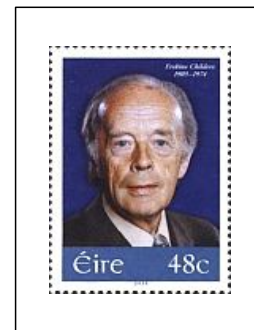

ÉIRE - IRLANDE

2005

Timbre "Amour"

1626

Timbres de vœux (*Auto-adhésifs de carnet*)

1629

1630

1631

1632

Sujets divers

La Saint Patrick

1633

Apimondia à Dublin

1668

Erskine Childer (1905-1974)

1673

Œuvres d'artistes féminines

1634-1635

1636-1637

ÉIRE - IRLANDE

2005

Cork, capitale européenne de la culture 2005

1638-1639

Année internationale de la physique