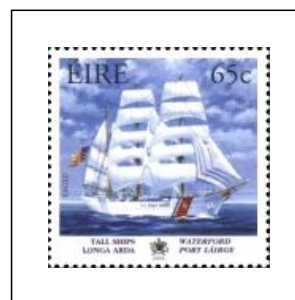

2005

Course de grands voiliers

1661

1662

1663

Tours rondes d'Irlande

1664-1665-1666-1667

Golf – Ryder Cup en Irlande