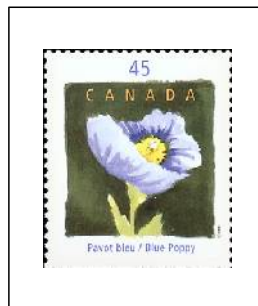

1997

Sujets divers

Walter Joseph Phillips
"Bateau York sur le lac Winnipeg"

L'année du Buffle

Sc 1630

Sc 1635

Charles Émile Gadbois

Sc 1637

200 ans du barreau
du Haut-Canada

Fondateurs de Canadian Tire

Sc 1636

Sc 1640

Infirmière de l'ordre Victoria du Canada

Sc 1639

Exposition horticole
"Québec en fleurs"

500e anniversaire du voyage de Cabot

Sc 1649

Sc 1638

Dessin industriel

Sc 1654

Phare et Pont de la Confédération

Sc 1646

Héron et Pont de la Confédération

Sc 1647