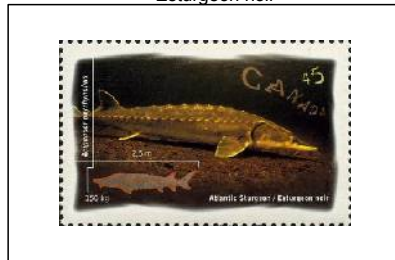

### Poissons marins du Canada

Grand requin blanc

Sc 1641

Flétan du pacifique

Sc 1642

Esturgeon noir

Sc 1643

Thon rouge