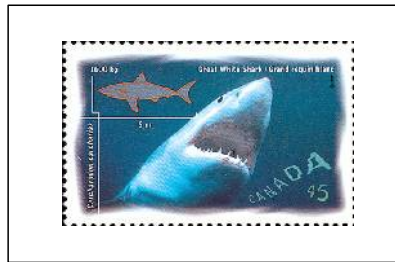

Esturgeon noir

Poissons marins du Canada

Grand requin blanc

Sc 1641