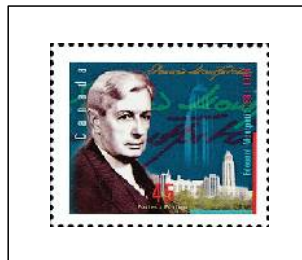

Bill Reid "L'Esprit de Haida Gwaii"

Sc 1602

Jour du Canada
courtepointe

Sc 1607

Entrée de la Colombie Brita-
nique dans la Confédération

Sc 1613

Édouard Montpetit
(1881-1954)

Sc 1617

L'héraldique

Sc 1614

La ruée vers l'or du Yukon (ou du Klondike)

Skookum Jim Mason

Sc 1606

Prospecteurs en route vers les concessions

Sc 1607

De la Police montée du Nord-Ouest