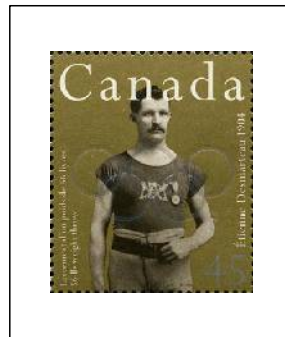

Étienne Desmarteau
Lancement d'un poids 26lb (1904)

Sc 1609

Fanny Rosenfeld
400m relais (1928)

Sc 1610

Gerald Ouelette
Carabine petit calibre, couché (1956)

Sc 1611

Percy Williams
100m, 200m (1928)

Sc 1612