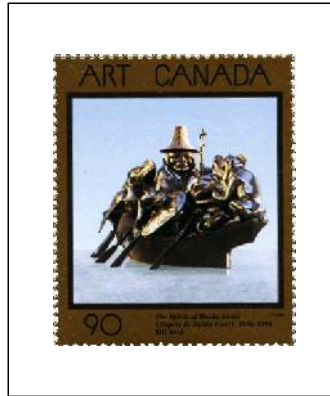

Bill Reid "L'Esprit de Haida Gwaii"

Sc 1602

Jour du Canada
courtepointe

Sc 1607

Entrée de la Colombie Brita-
nique dans la Confédération

Sc 1613

Édouard Montpetit
(1881-1954)

Sc 1617