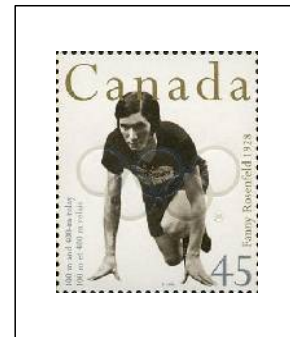

L'héraldique

Sc 1614

La ruée vers l'or du Yukon (ou du Klondike)

Skookum Jim Mason

Sc 1606

Prospecteurs en route vers les concessions

Sc 1607

De la Police montée du Nord-Ouest

Sc 1608

Dawson City, Yukon

Sc 1609

Extraction de l'or

Sc 1610

Médailles d'Or Olympiques du Canada

Ethel Catherwood
Saut en hauteur (1928)

Sc 1608

Étienne Desmarteau
Lancement d'un poids 26lb (1904)

Sc 1609

Fanny Rosenfeld
400m relais (1928)

Sc 1610

Gerald Ouelette
Carabine petit calibre, couché (1956)

Sc 1611

Percy Williams
100m, 200m (1928)

Sc 1612